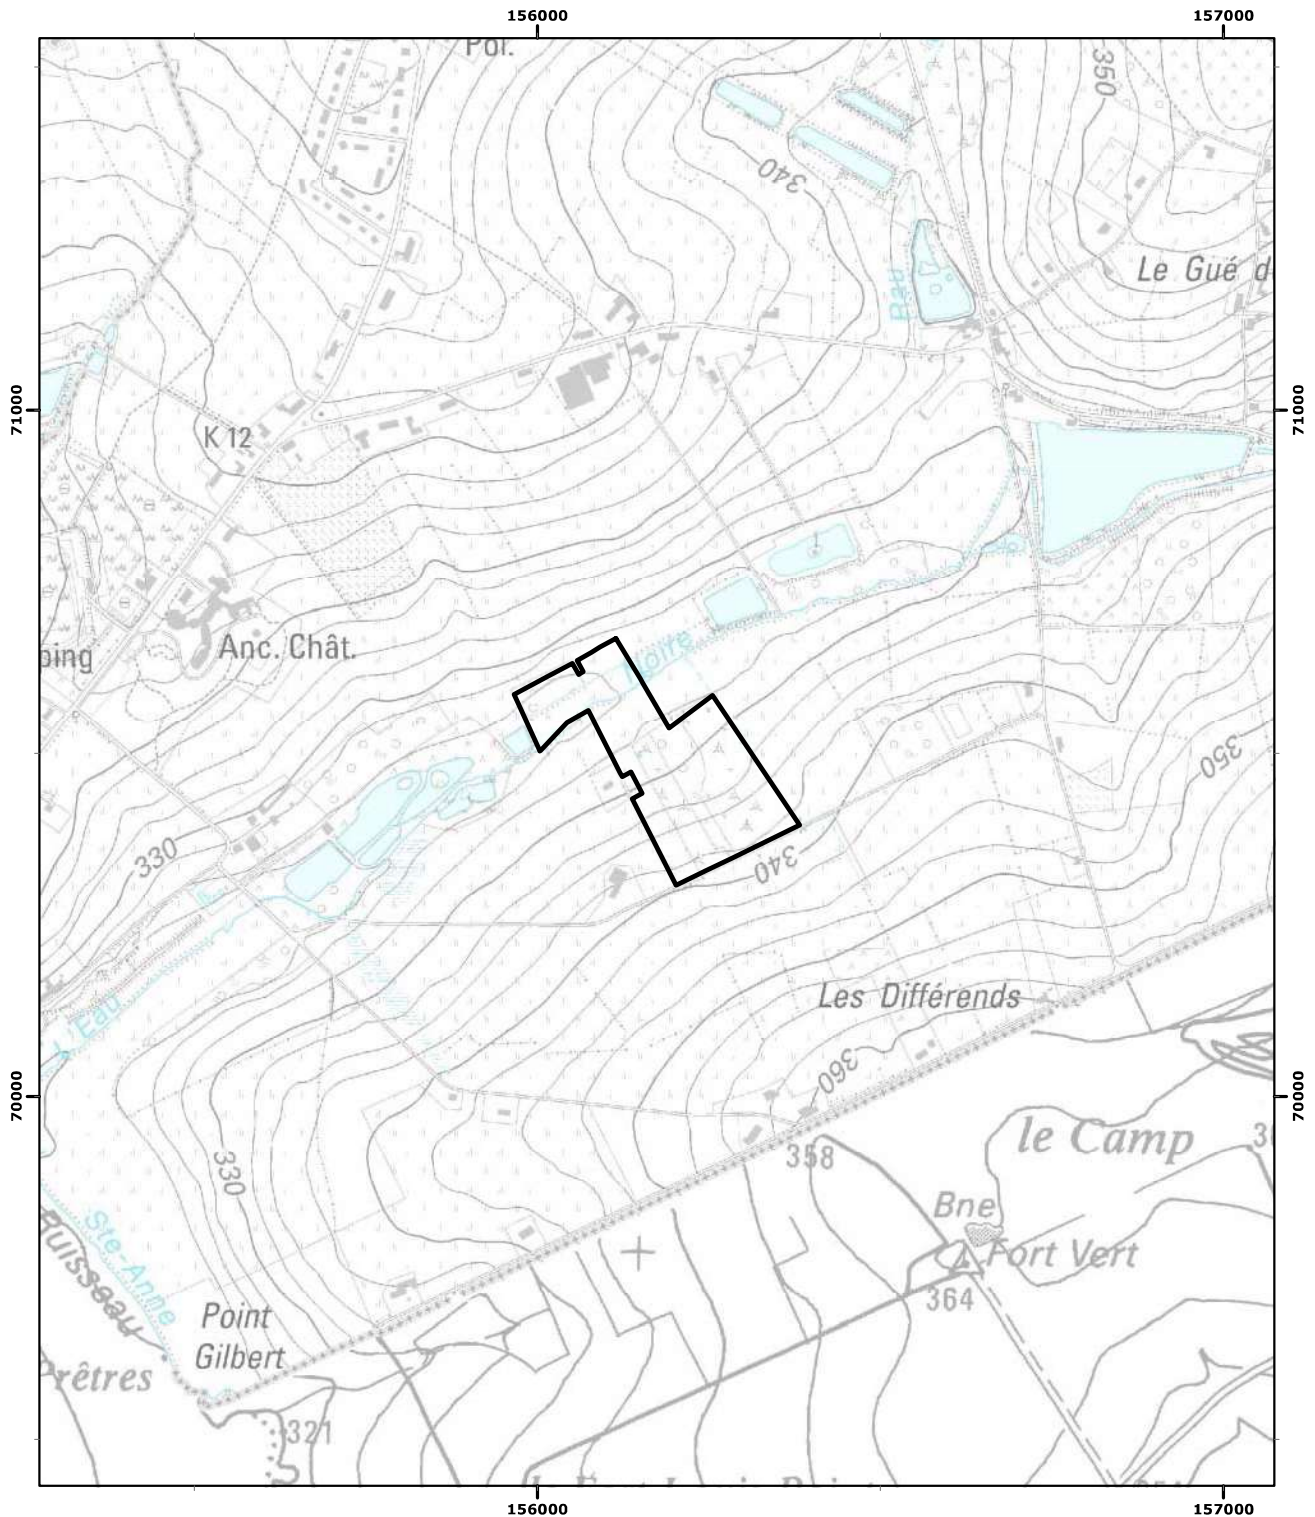

Réserve naturelle domaniale 'La Rosine' à Cul-des-Sarts (Couvin)

Le (La) Ministre-Président Le (La) Ministre

Vu pour être annexé à l'Arrêté du gouvernement wallon du

03/11/2022

Echelle : 1:10 000
Carte(s) IGN : 62/4 S

(c) Institut Géographique National - IGN

Coordonnées Lambert belge 1972